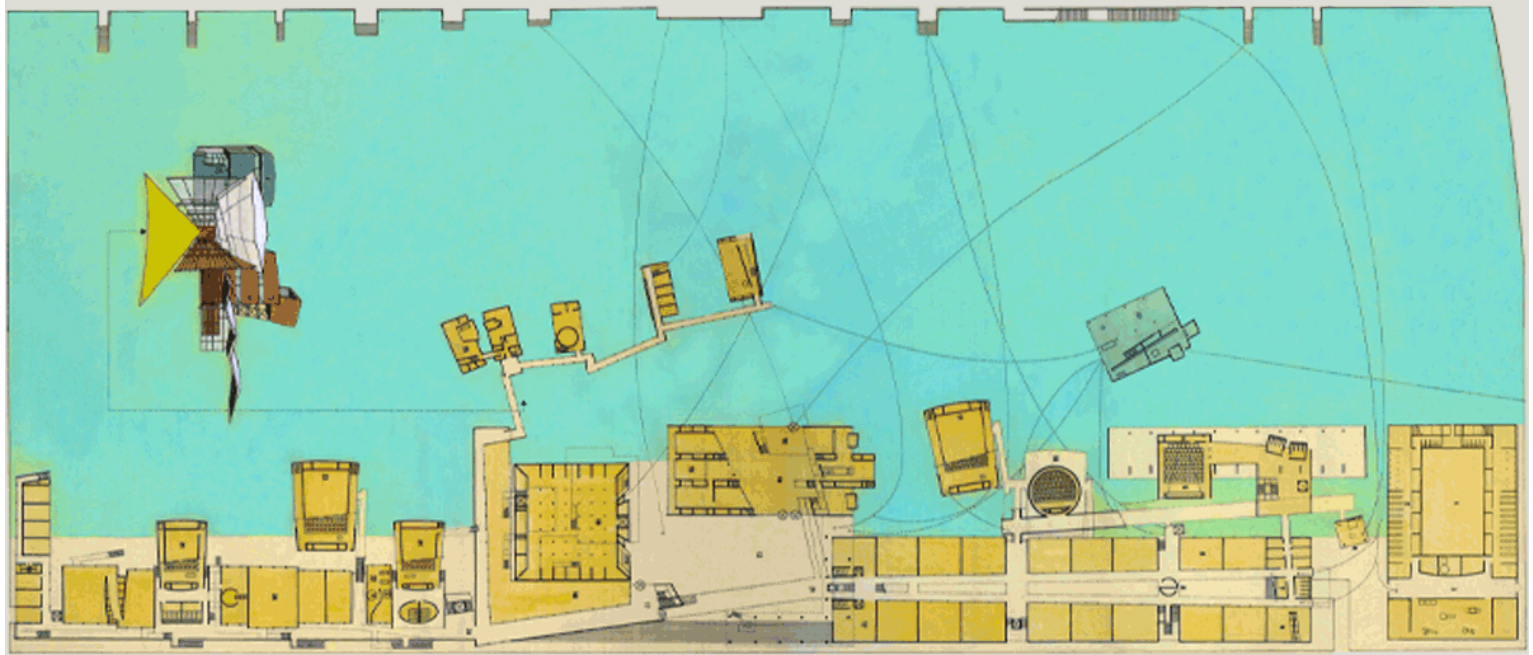

pan大學“曲徑通幽”
城市規劃 + l'isle-d'abeau 1991

項目
在博利達建造一所大學，期中包括圖書館，多媒體中心，宿舍，教職中心，研究中心，食堂，階梯教室，體育館，公園。

設計團隊
florence lipsky 和 **pascal rollet**

造價
(估算) 28 960 000 歐元 不含稅

面積
圖書館與多媒體中心☒6000 m²☒ 大學中心☒2250 m²☒教學樓☒20 000 m²