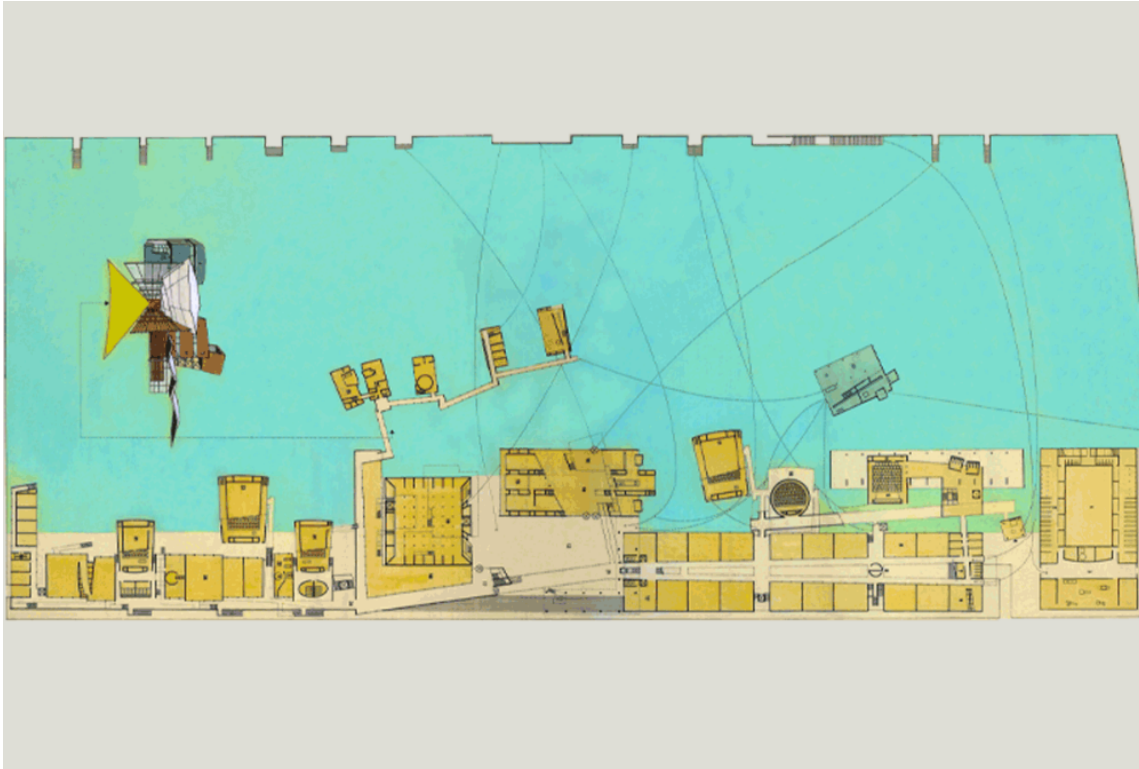

pan大學“曲徑通幽”
城市規劃 + l'isle-d'abeau 1991

項目
在博利達建造一所大學，期中包括圖書館，多媒體中心，宿舍，教職中心，研究中心，食堂，階梯教室，體育館，公園。

設計團隊
florence lipsky 和 **pascal rollet**

造價
(估算) 28 960 000 歐元 不含稅

面積
圖書館與多媒體中心☒6000 m²☒ 大學中心☒2250 m²☒教學樓☒20 000 m²