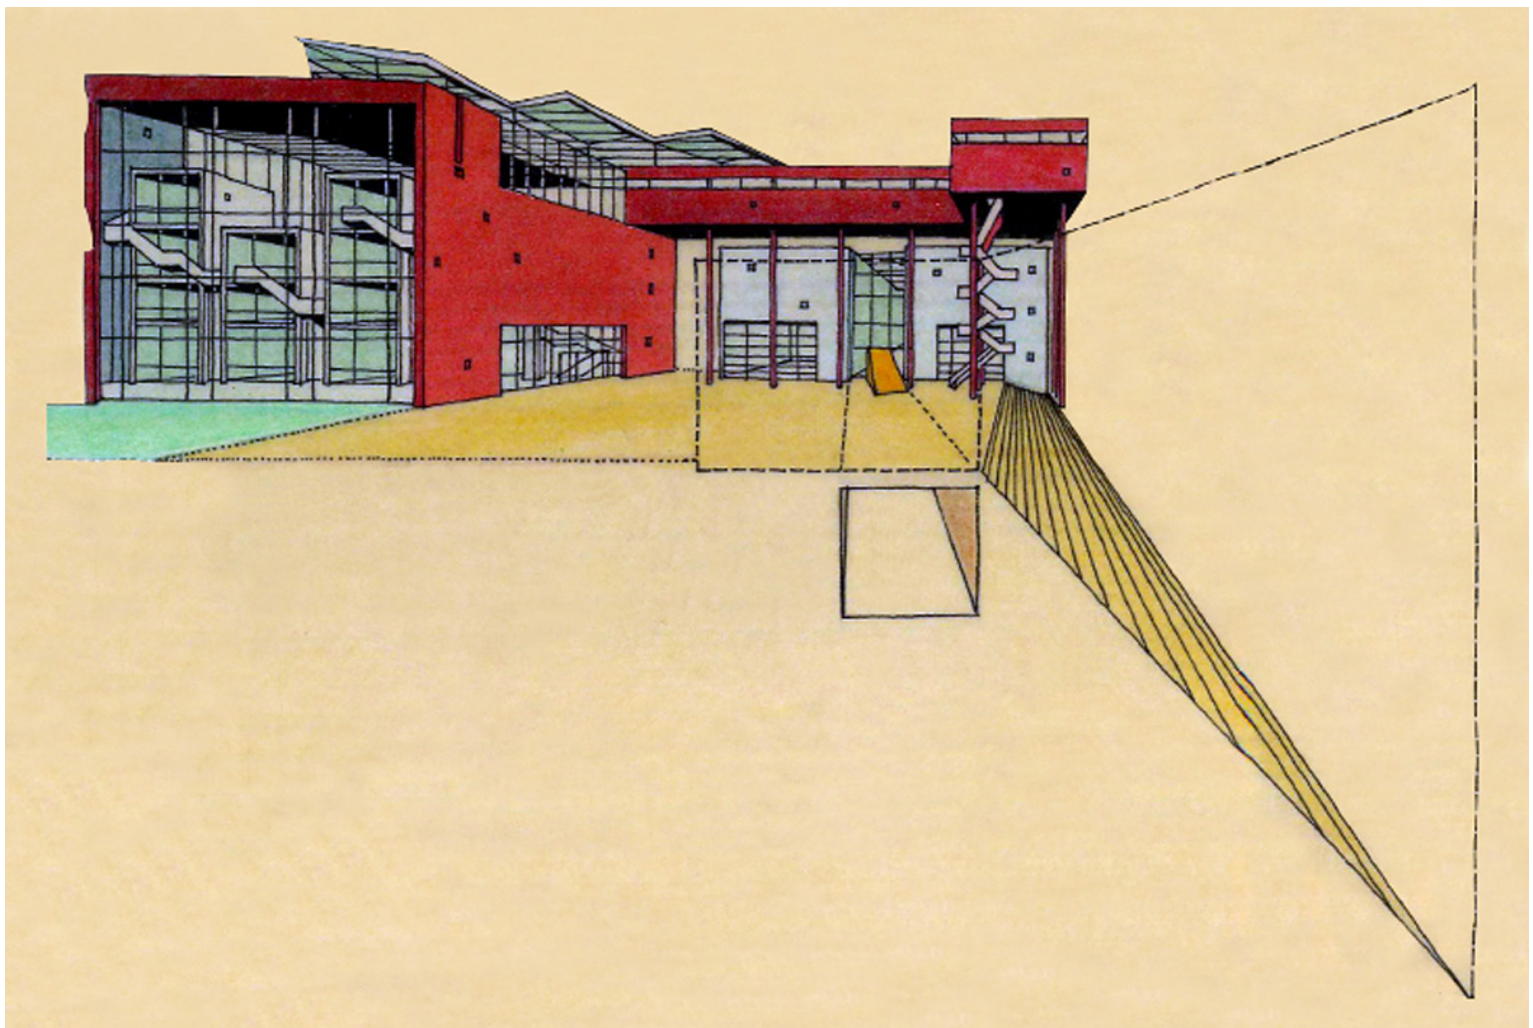

pan大學“曲徑通幽”
城市規劃 + l'isle-d'abeau 1991

項目
在博利達建造一所大學，期中包括圖書館，多媒體中心，宿舍，教職中心，研究中心，食堂，階梯教室，體育館，公園。

設計團隊
florence lipsky 和 **pascal rollet**

造價
(估算) 28 960 000 歐元 不含稅

面積
圖書館與多媒體中心☒6000 m²☒ 大學中心☒2250 m²☒教學樓☒20 000 m²