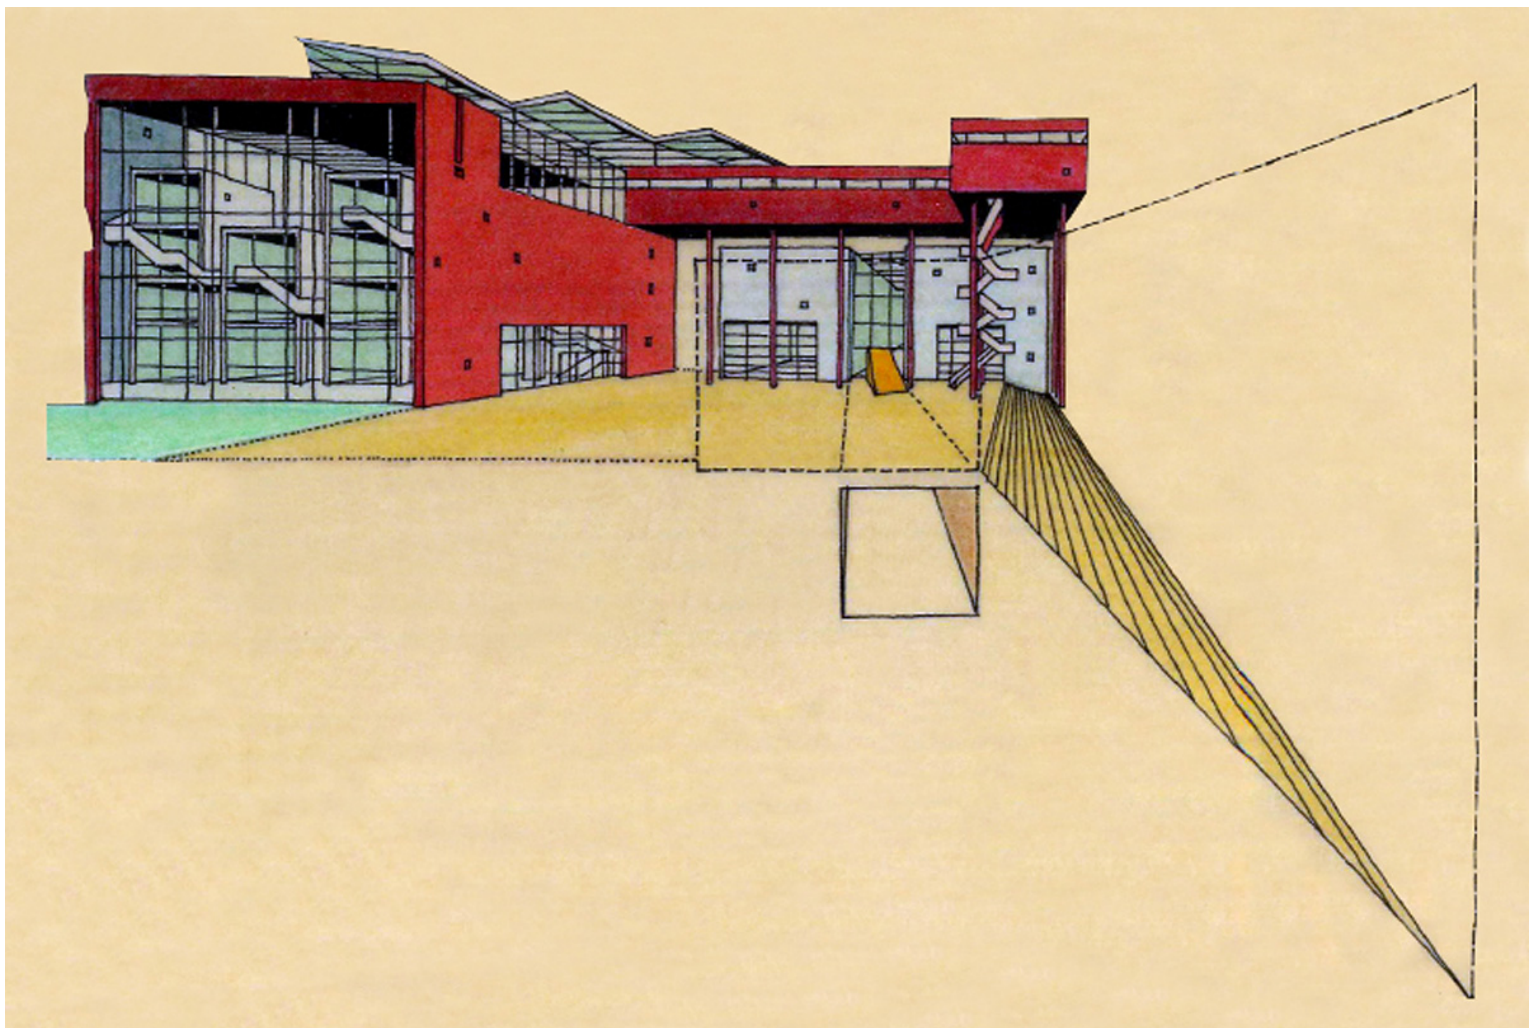

**"entre parc et pavés" pan université**  
territoires spécifiques + l'isle-d'abeau 1991

**programme**

création d'une université à l'isle-d'abeau, isère. bibliothèque universitaire et médiathèque municipale intégrées. maison de l'université, locaux d'enseignement, locaux de recherche, restaurants, amphithéâtres, équipements sportifs, parc universitaire.

**maîtrise d'œuvre**

florence lipsky et pascal rollet

**montant des travaux**

(estimé) 28 960 000 euros ht

**surface**

bibliothèque universitaire et médiathèque municipale : 6 000 m<sup>2</sup>, maison de l'université : 2 250 m<sup>2</sup>, locaux d'enseignement : 20 000 m<sup>2</sup>