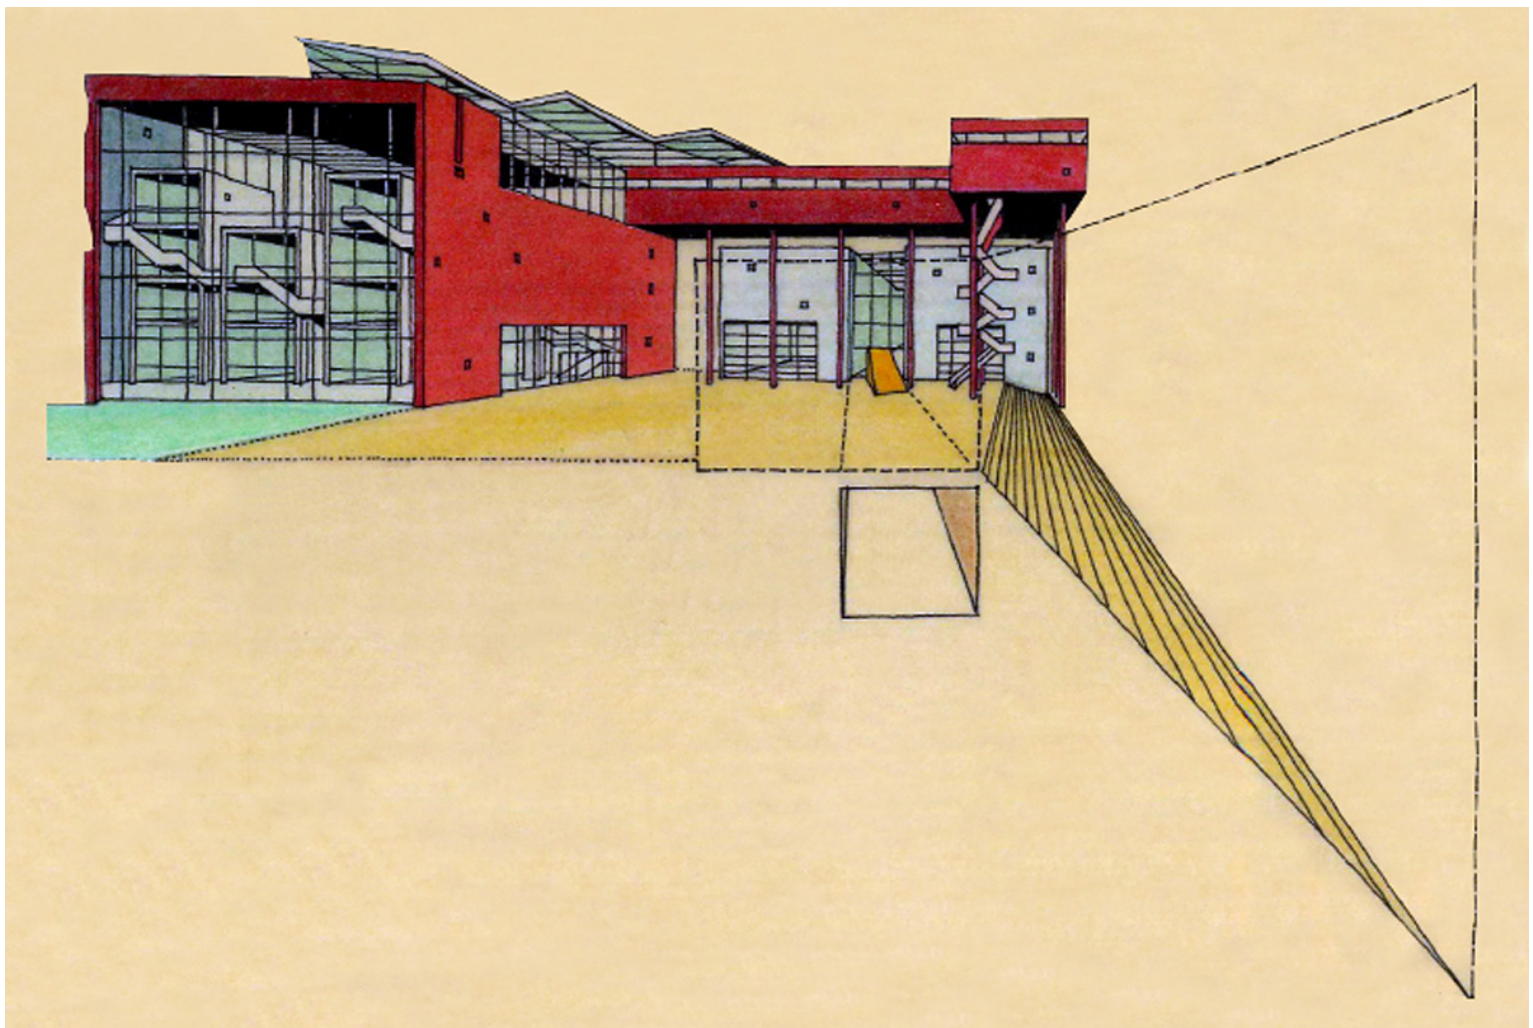

"entre parc et pavés" pan université
territoires spécifiques + l'isle-d'abeau 1991

programme

création d'une université à l'isle-d'abeau, isère. bibliothèque universitaire et médiathèque municipale intégrées. maison de l'université, locaux d'enseignement, locaux de recherche, restaurants, amphithéâtres, équipements sportifs, parc universitaire.

maîtrise d'œuvre

florence lipsky et pascal rollet

montant des travaux

(estimé) 28 960 000 euros ht

surface

bibliothèque universitaire et médiathèque municipale : 6 000 m², maison de l'université : 2 250 m², locaux d'enseignement : 20 000 m²