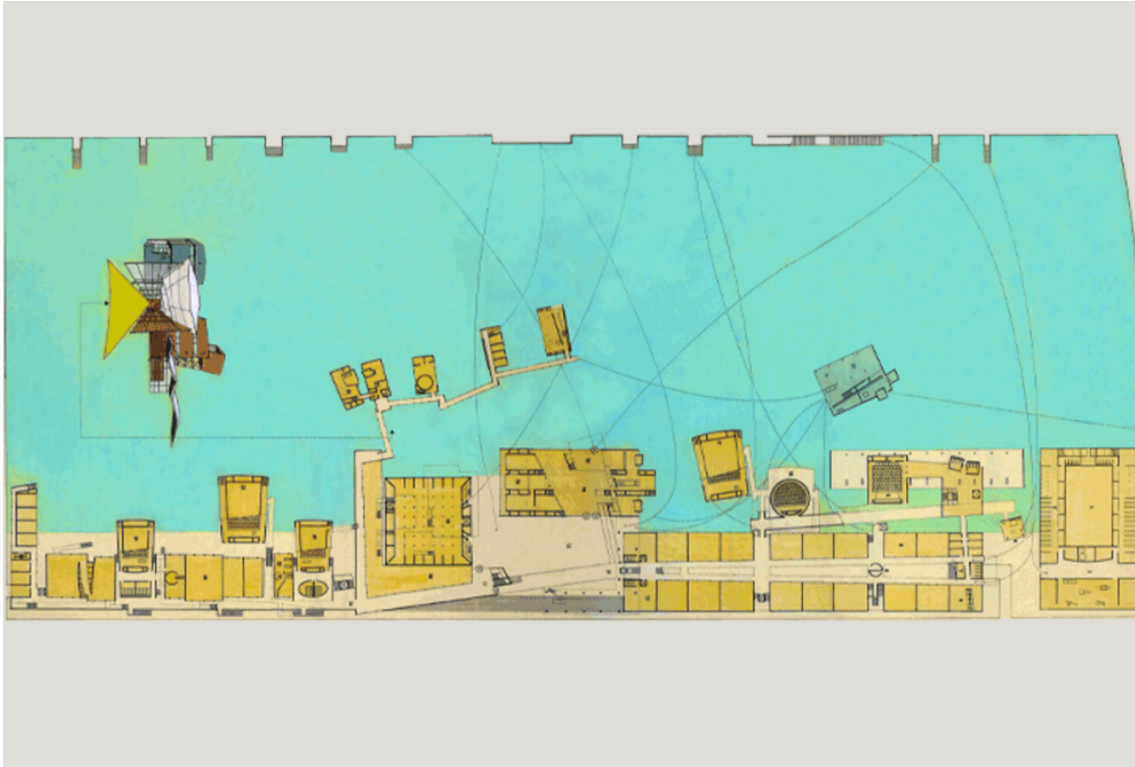

"entre parc et pavés" pan université
territoires spécifiques + l'isle-d'abeau 1991

programme

création d'une université à l'isle-d'abeau, isère. bibliothèque universitaire et médiathèque municipale intégrées. maison de l'université, locaux d'enseignement, locaux de recherche, restaurants, amphithéâtres, équipements sportifs, parc universitaire.

maîtrise d'œuvre

florence lipsky et pascal rollet

montant des travaux

(estimé) 28 960 000 euros ht

surface

bibliothèque universitaire et médiathèque municipale : 6 000 m², maison de l'université : 2 250 m², locaux d'enseignement : 20 000 m²