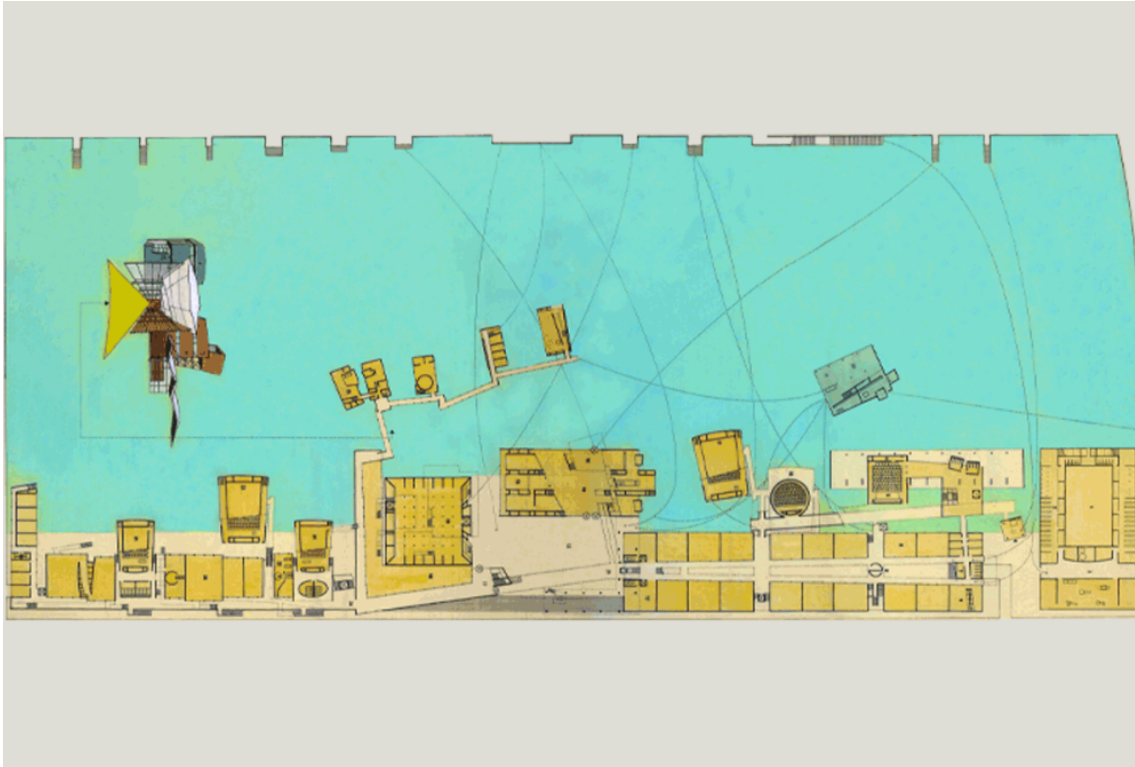

**"entre parc et pavés" pan université**  
territoires spécifiques + l'isle-d'abeau 1991

**programme**

création d'une université à l'isle-d'abeau, isère. bibliothèque universitaire et médiathèque municipale intégrées. maison de l'université, locaux d'enseignement, locaux de recherche, restaurants, amphithéâtres, équipements sportifs, parc universitaire.

**maîtrise d'œuvre**

florence lipsky et pascal rollet

**montant des travaux**

(estimé) 28 960 000 euros ht

**surface**

bibliothèque universitaire et médiathèque municipale : 6 000 m<sup>2</sup>, maison de l'université : 2 250 m<sup>2</sup>, locaux d'enseignement : 20 000 m<sup>2</sup>