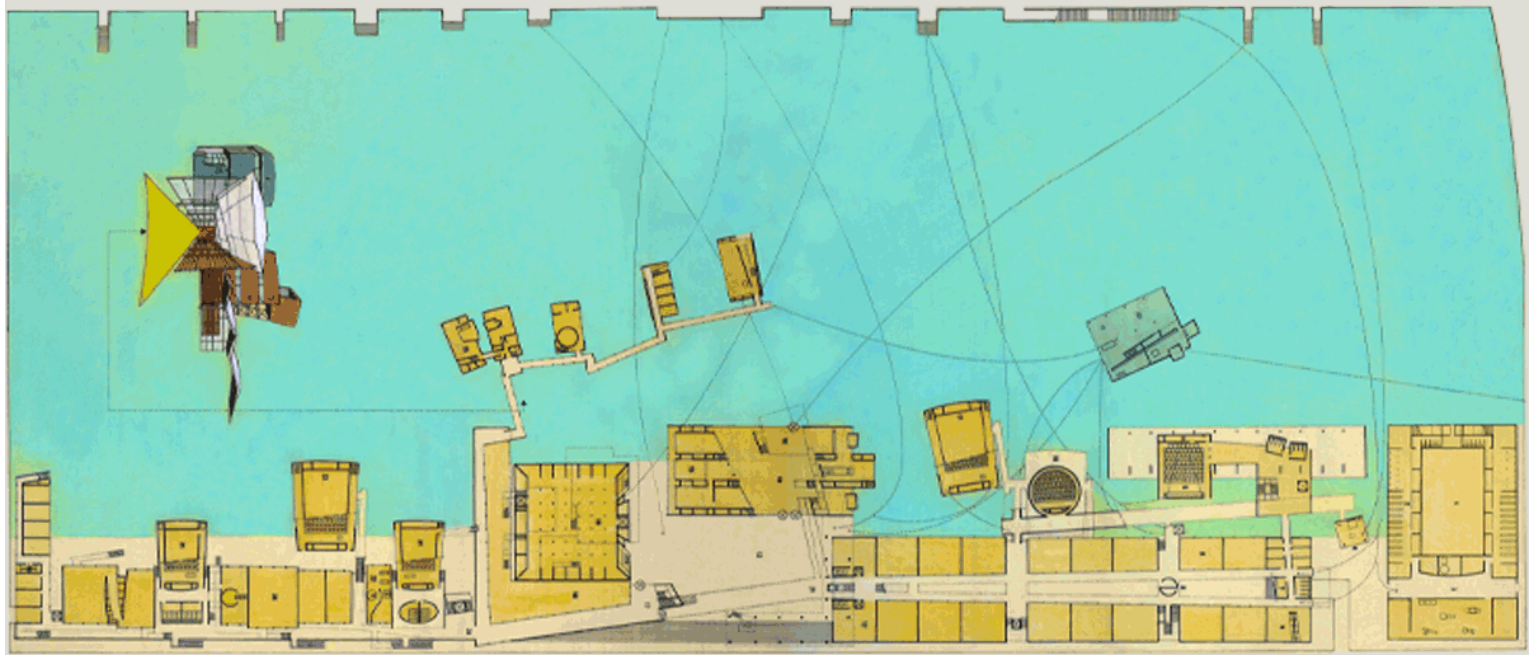

pan大學“曲徑通幽”  
城市規劃 + l'isle-d'abeau 1991

項目  
在博利達建造一所大學，期中包括圖書館，多媒體中心，宿舍，教職中心，研究中心，食堂，階梯教室，體育館，公園。

設計團隊  
**florence lipsky** 和 **pascal rollet**

造價  
(估算) 28 960 000 歐元 不含稅

面積  
圖書館與多媒體中心☒6000 m<sup>2</sup>☒ 大學中心☒2250 m<sup>2</sup>☒教學樓☒20 000 m<sup>2</sup>