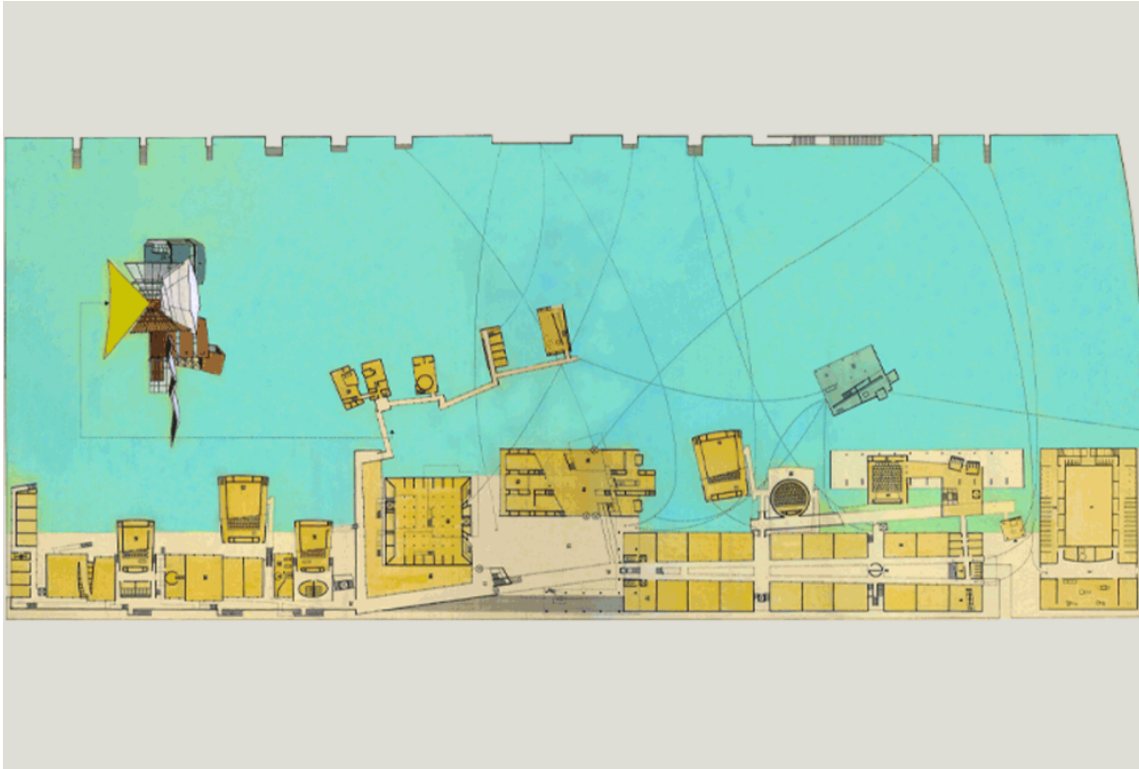

pan大學“曲徑通幽”  
城市規劃 + l'isle-d'abeau 1991

項目  
在博利達建造一所大學，期中包括圖書館，多媒體中心，宿舍，教職中心，研究中心，食堂，階梯教室，體育館，公園。

設計團隊  
**florence lipsky** 和 **pascal rollet**

造價  
(估算) 28 960 000 歐元 不含稅

面積  
圖書館與多媒體中心☒6000 m<sup>2</sup>☒ 大學中心☒2250 m<sup>2</sup>☒教學樓☒20 000 m<sup>2</sup>