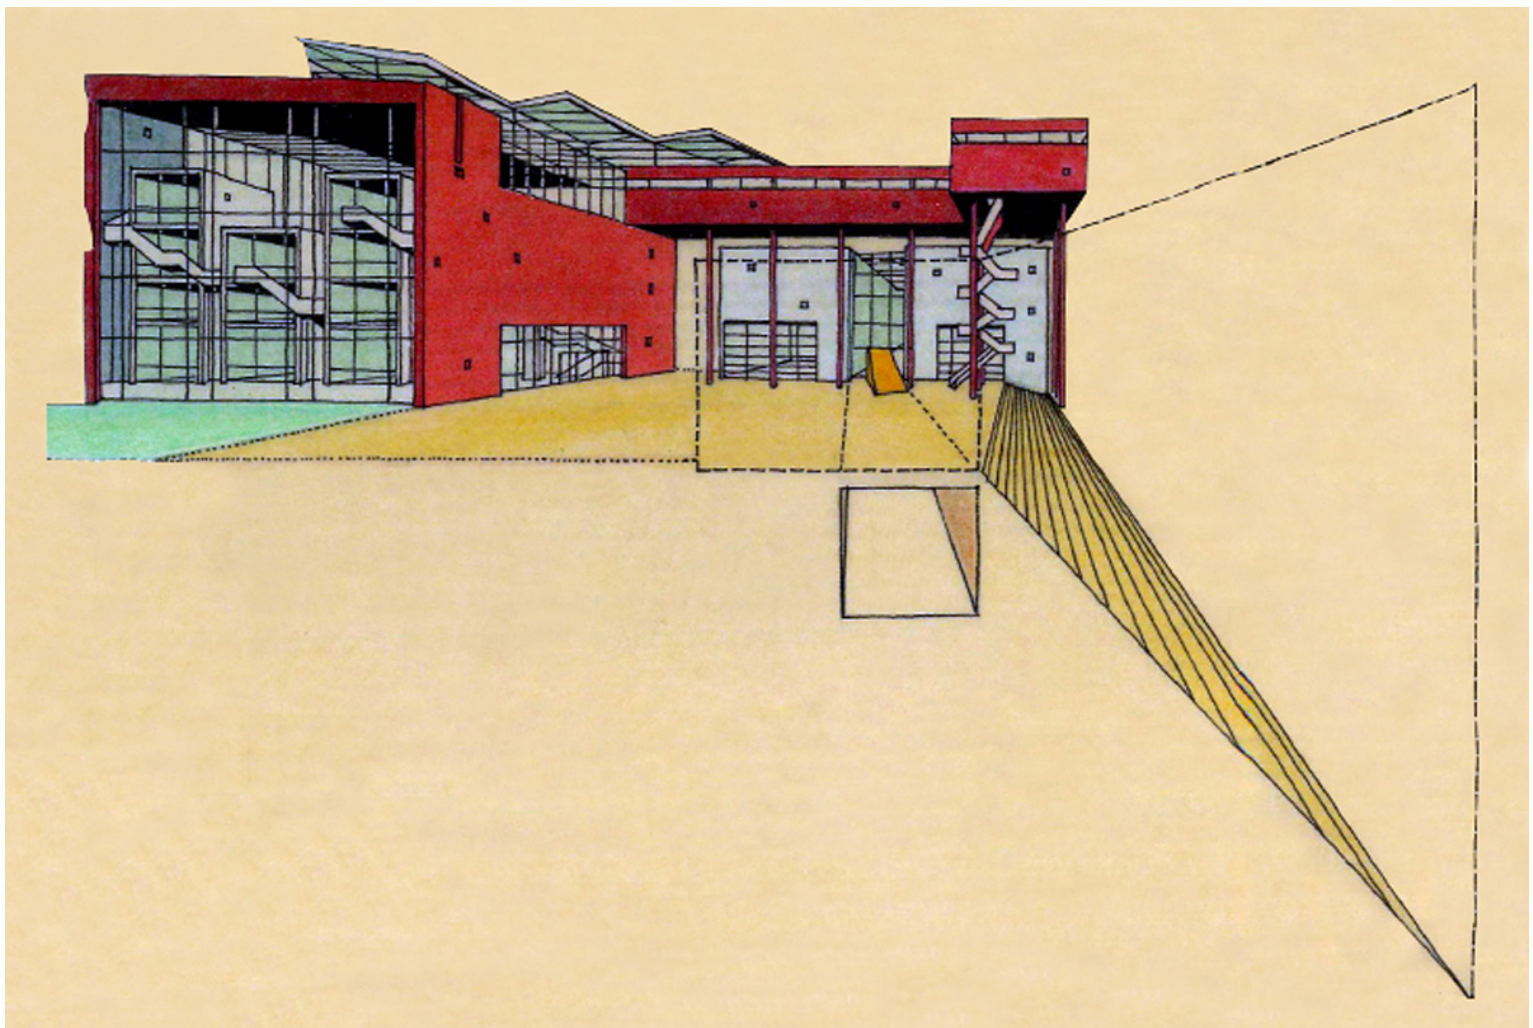

pan大學“曲徑通幽”  
城市規劃 + l'isle-d'abeau 1991

項目  
在博利達建造一所大學，期中包括圖書館，多媒體中心，宿舍，教職中心，研究中心，食堂，階梯教室，體育館，公園。

設計團隊  
**florence lipsky** 和 **pascal rollet**

造價  
(估算) 28 960 000 歐元 不含稅

面積  
圖書館與多媒體中心☒6000 m<sup>2</sup>☒ 大學中心☒2250 m<sup>2</sup>☒教學樓☒20 000 m<sup>2</sup>