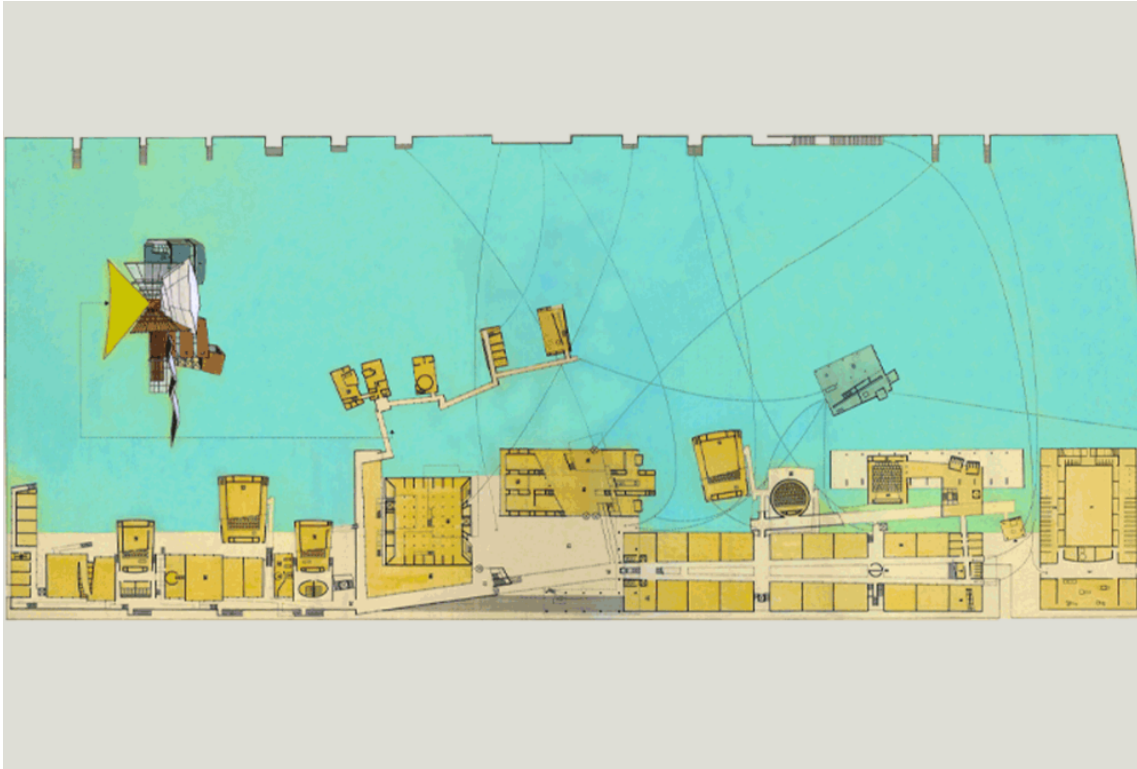

pan大學“曲徑通幽”
城市規劃 + l'isle-d'abeau 1991

項目
在博利達建造一所大學，期中包括圖書館，多媒體中心，宿舍，教職中心，研究中心，食堂，階梯教室，體育館，公園。

設計團隊
florence lipsky 和 **pascal rollet**

造價
(估算) 28 960 000 歐元 不含稅

面積
圖書館與多媒體中心☒6000 m²☒ 大學中心☒2250 m²☒教學樓☒20 000 m²