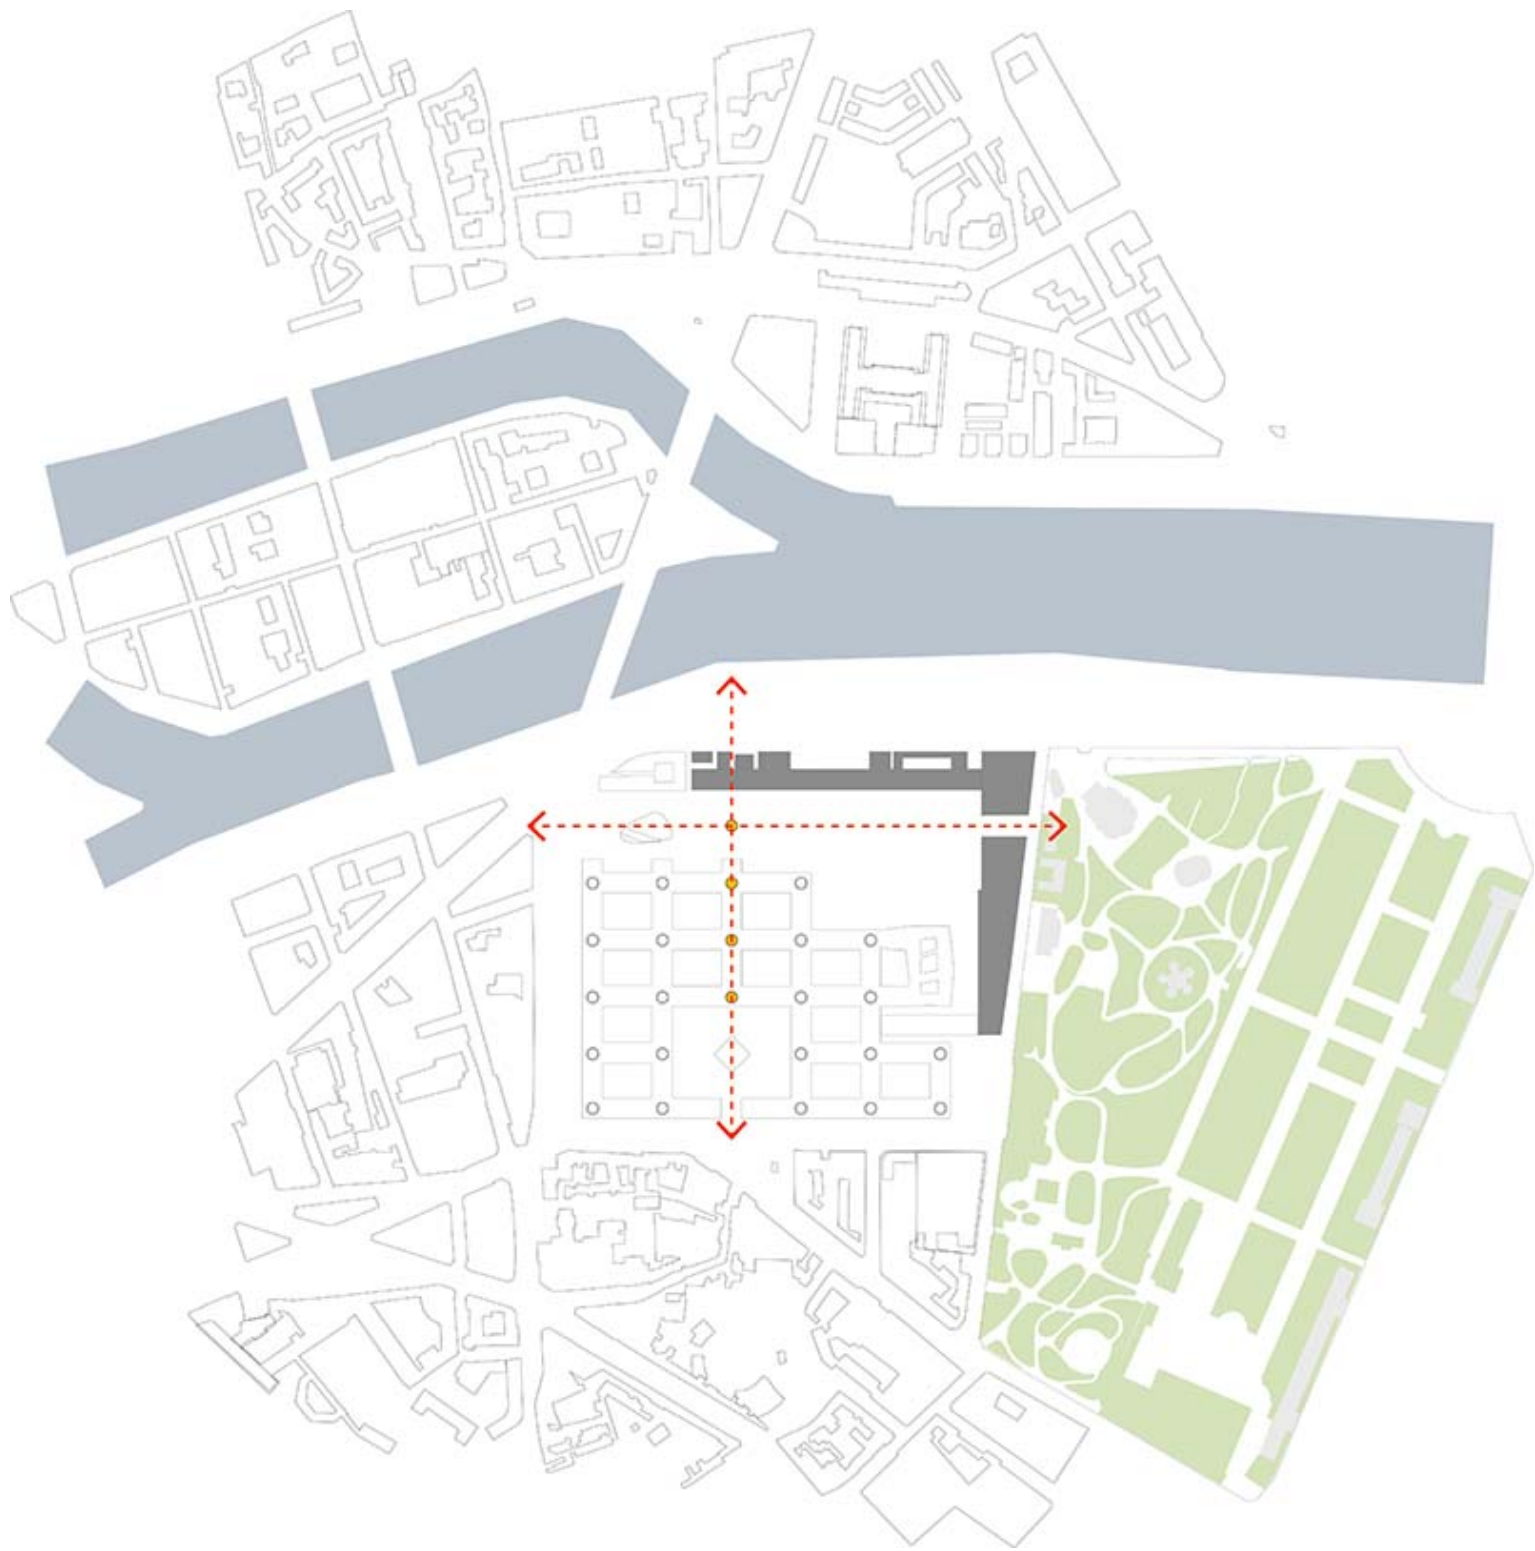

巴黎加希耶校區多學科研究中心 (competition)
城市規劃 + paris 2011

lipsky+rollet
architecture et environnement
21 rue du Tunnel
75019 Paris, France

+33 1 48 87 16 33
agence@lipskyrollet-ae.com