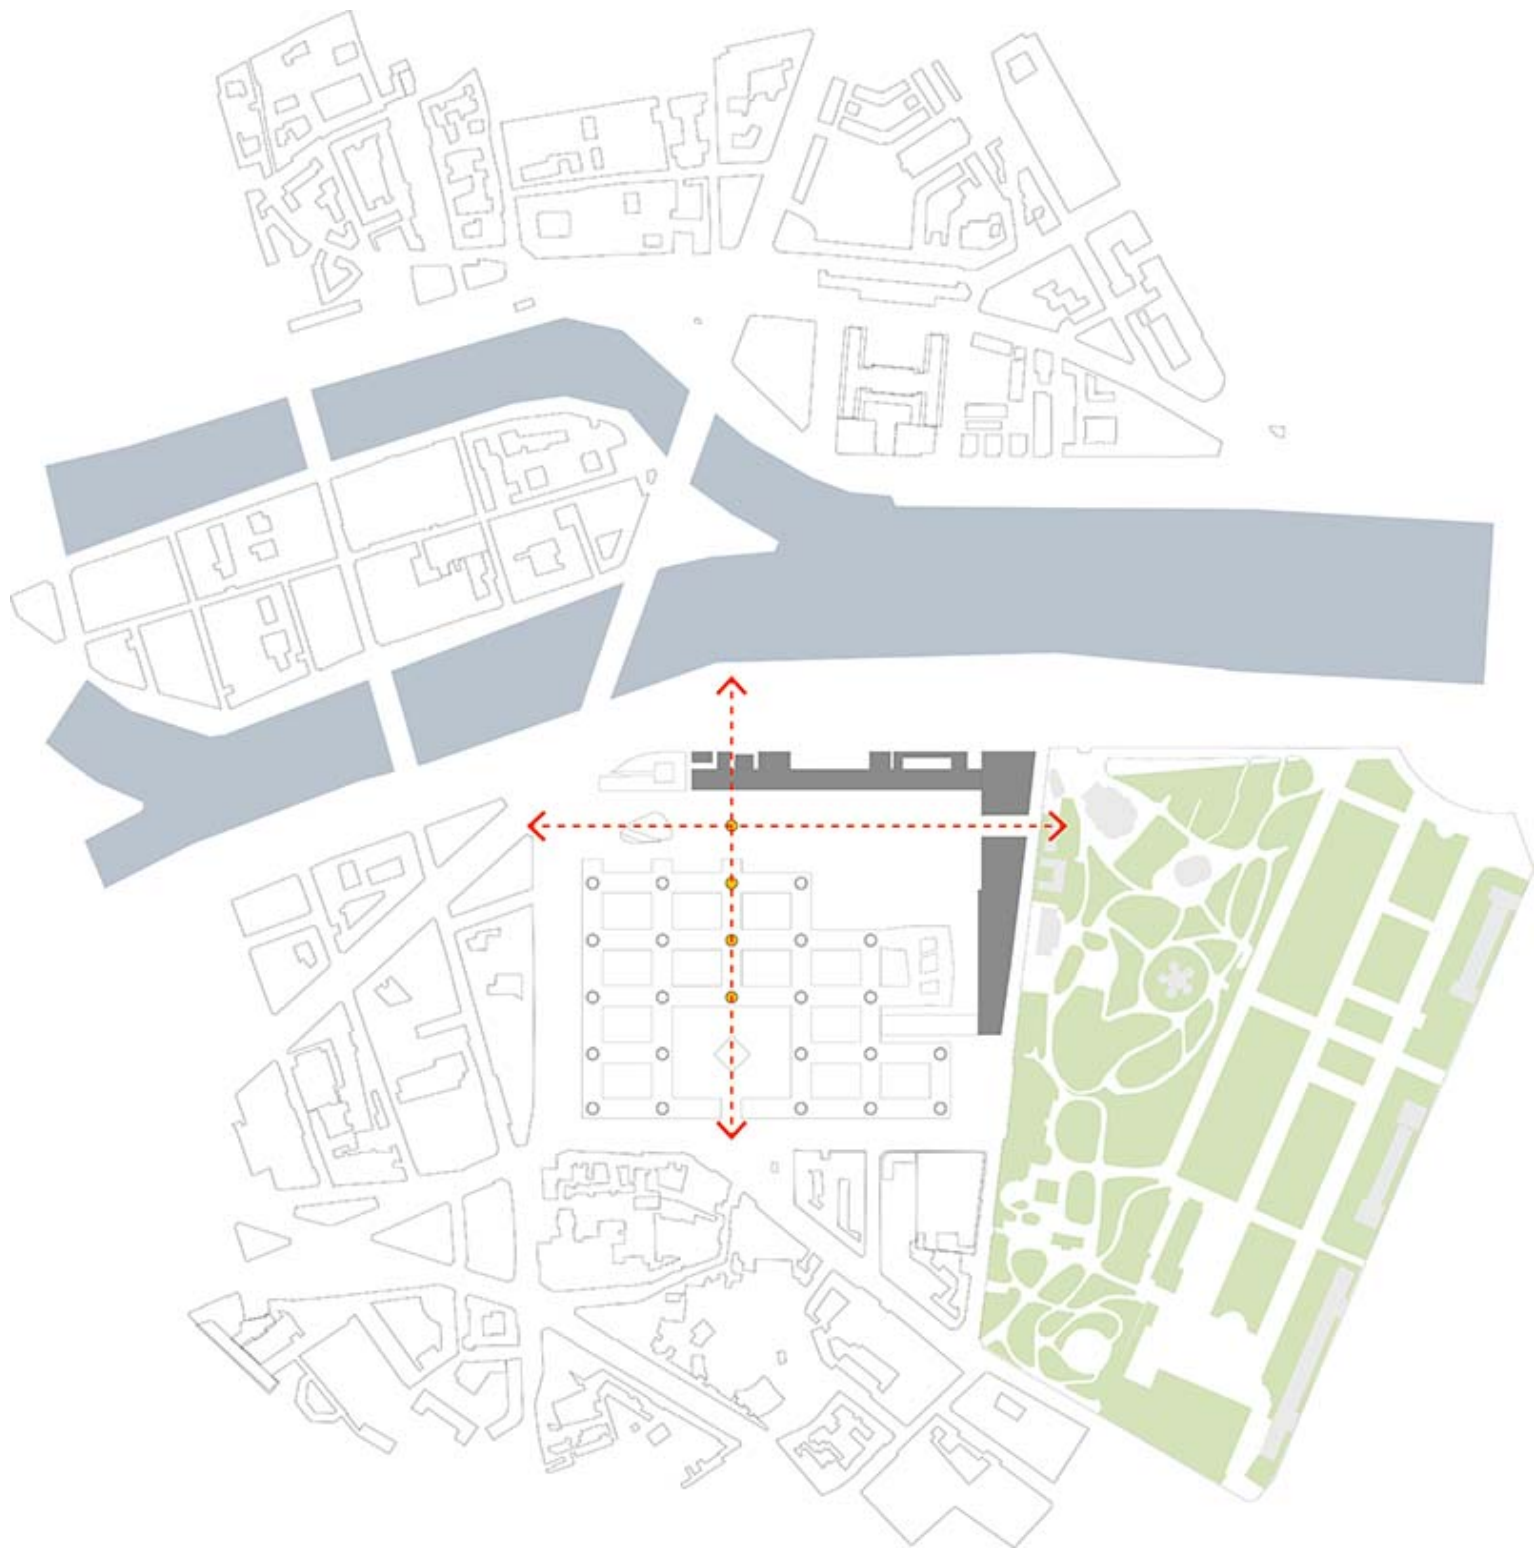

巴黎加希耶校區多學科研究中心 (competition)  
城市規劃 + paris 2011

**lipsky+rollet**  
**architecture et environnement**  
21 rue du Tunnel  
75019 Paris, France

+33 1 48 87 16 33  
[agence@lipskyrollet-ae.com](mailto:agence@lipskyrollet-ae.com)